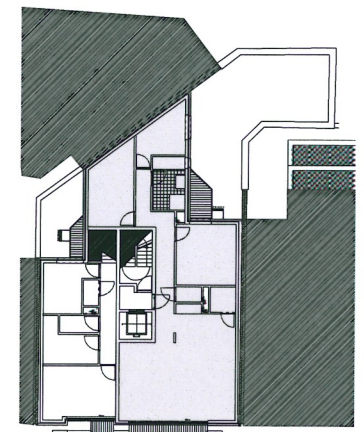

Totale Opp. (tot as v.d. muren) 103 m²
 Totale Opp. Terras 5,3 m²

Inrichting en maatvoering is indicatief

APPARTEMEN

CHARLOTTALEI

ARCHITECTEN BUREAU NICOLAS

ABN BVBA